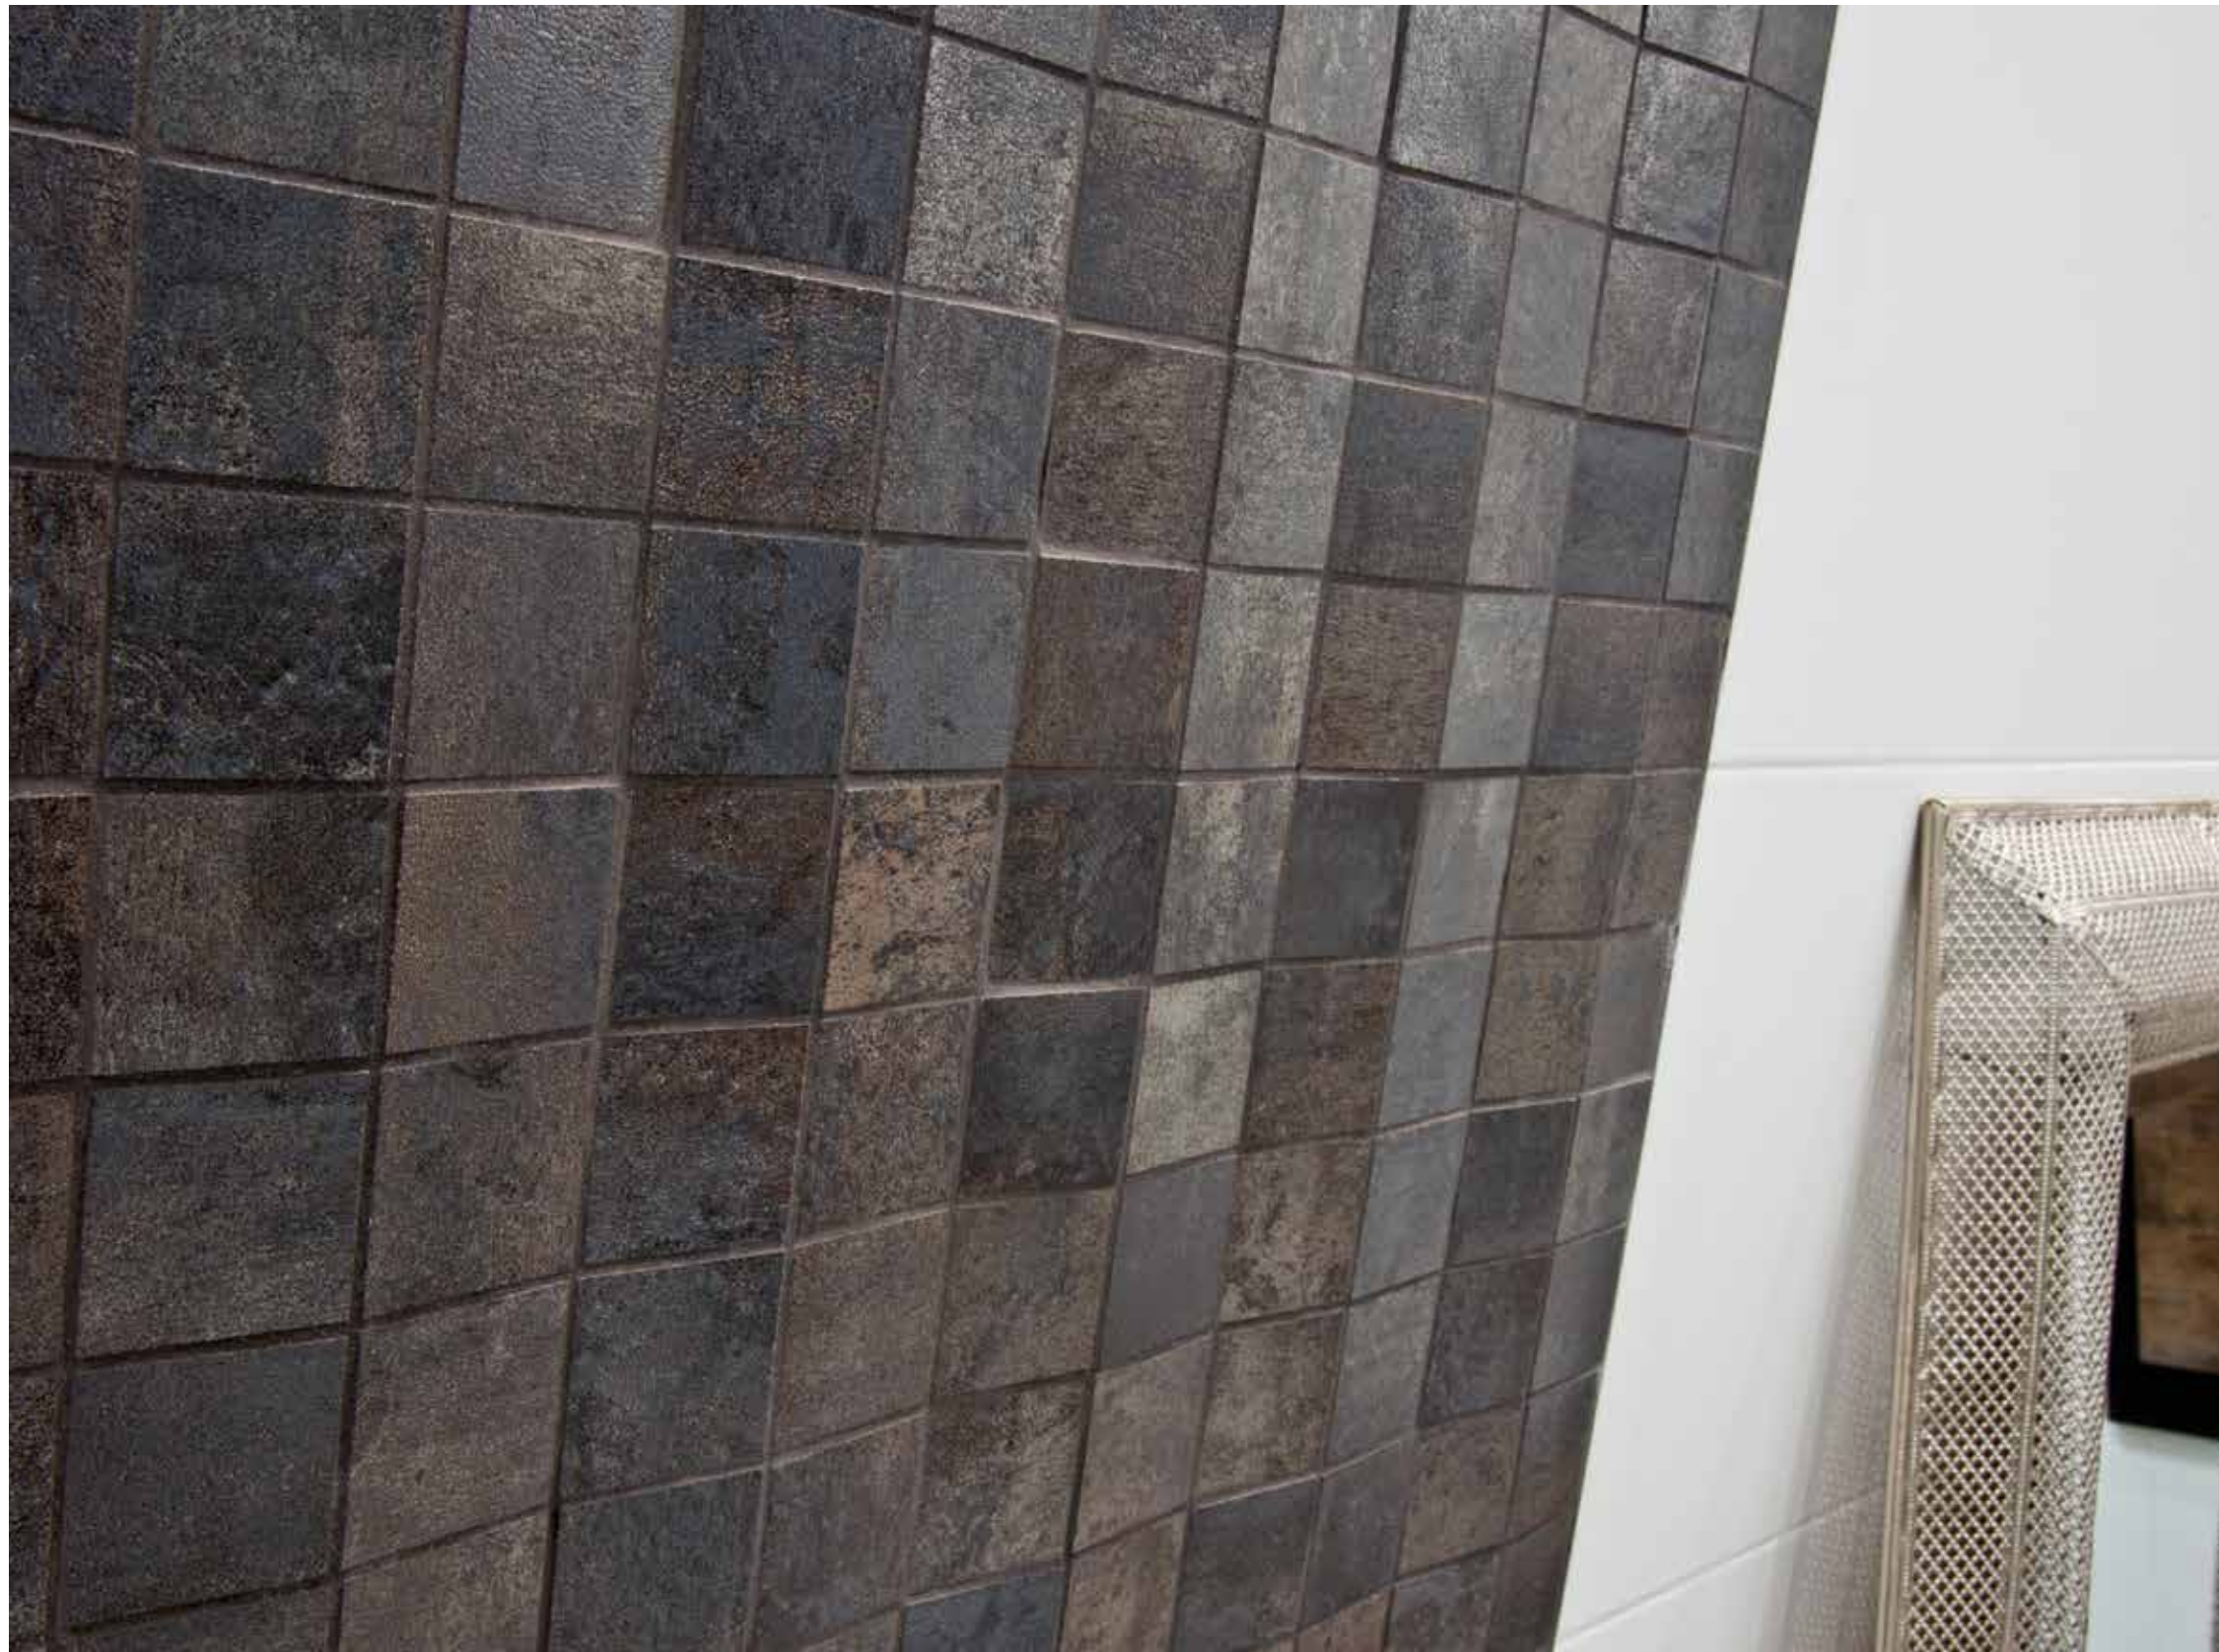

IGNEA

30x90 cm / 12"x36"

[30x90 cm] 12"x36"

VANITY WHITE MAT  
30 x 90 cm.

M 49

IGNEA ÓXIDO  
30 x 90 cm.

M 51

MOSAICO PIRAMIDE M 95  
IGNEA ÓXIDO  
30 x 30 cm.